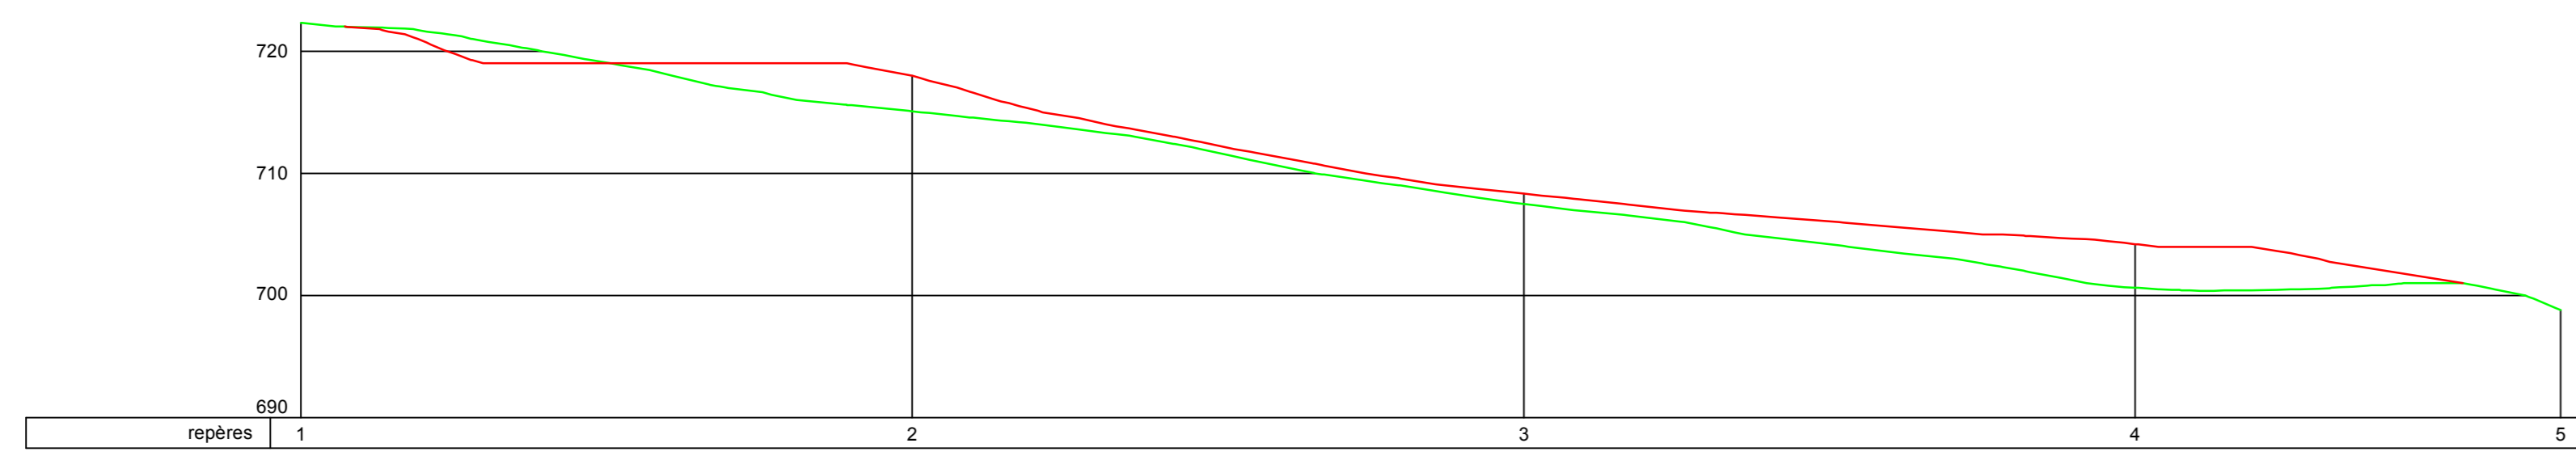

Plan d'aménagement de détail "Golf de la Gruyère"
Coupes du secteur parcours

Enquête publique

Echelle 1:500

18 juin 2012

Légende

- Terrain naturel / existant
- Terrain aménagé

La Secrétaire Le Syndic

Le Conseiller d'Etat, Directeur