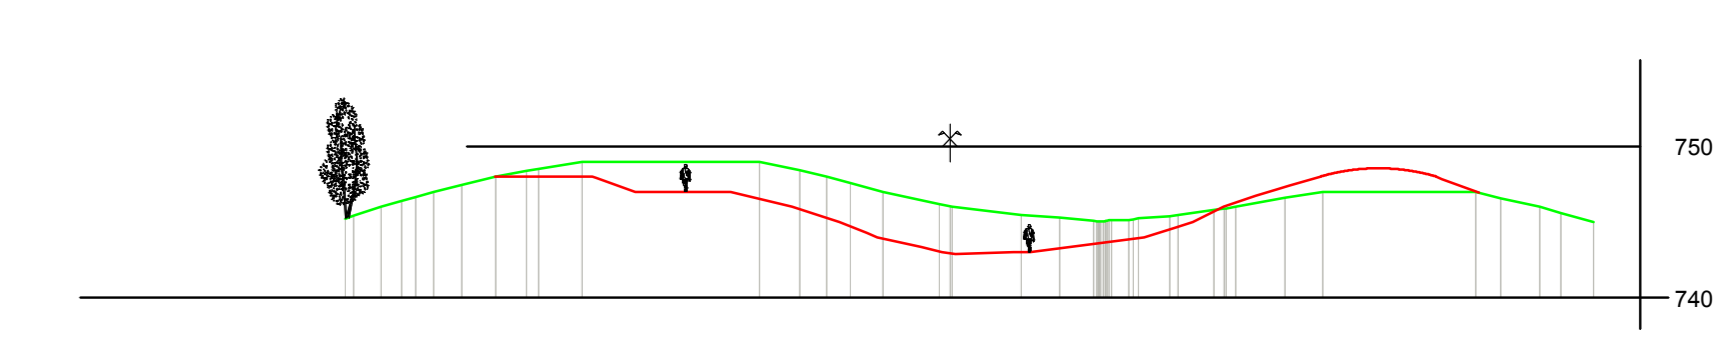

Plan d'aménagement de détail "Golf de la Gruyère"
Coupes du secteur parcours

Enquête publique

Echelle 1:500

18 juin 2012

Légende

- Terrain naturel / existant
- Terrain aménagé

La Secrétaire Le Syndic

Le Conseiller d'Etat, Directeur