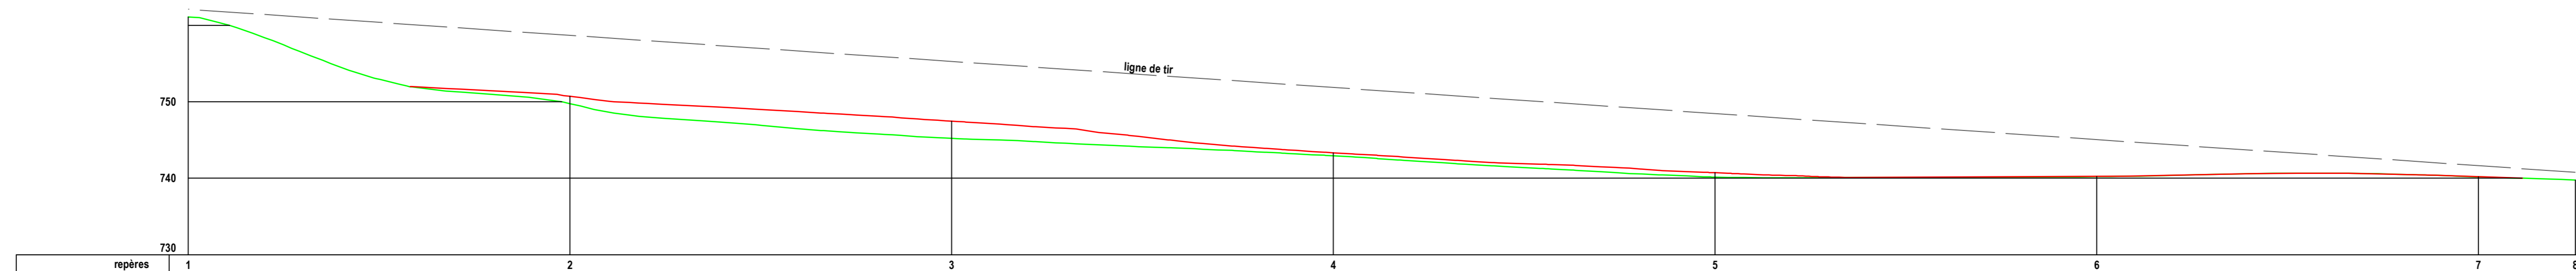

Plan d'aménagement de détail "Golf de la Gruyère"
Coupes du secteur parcours

Enquête publique

Echelle 1:500

18 juin 2012

Légende

- Terrain naturel / existant
- Terrain aménagé

La Secrétaire Le Syndic

Le Conseiller d'Etat, Directeur