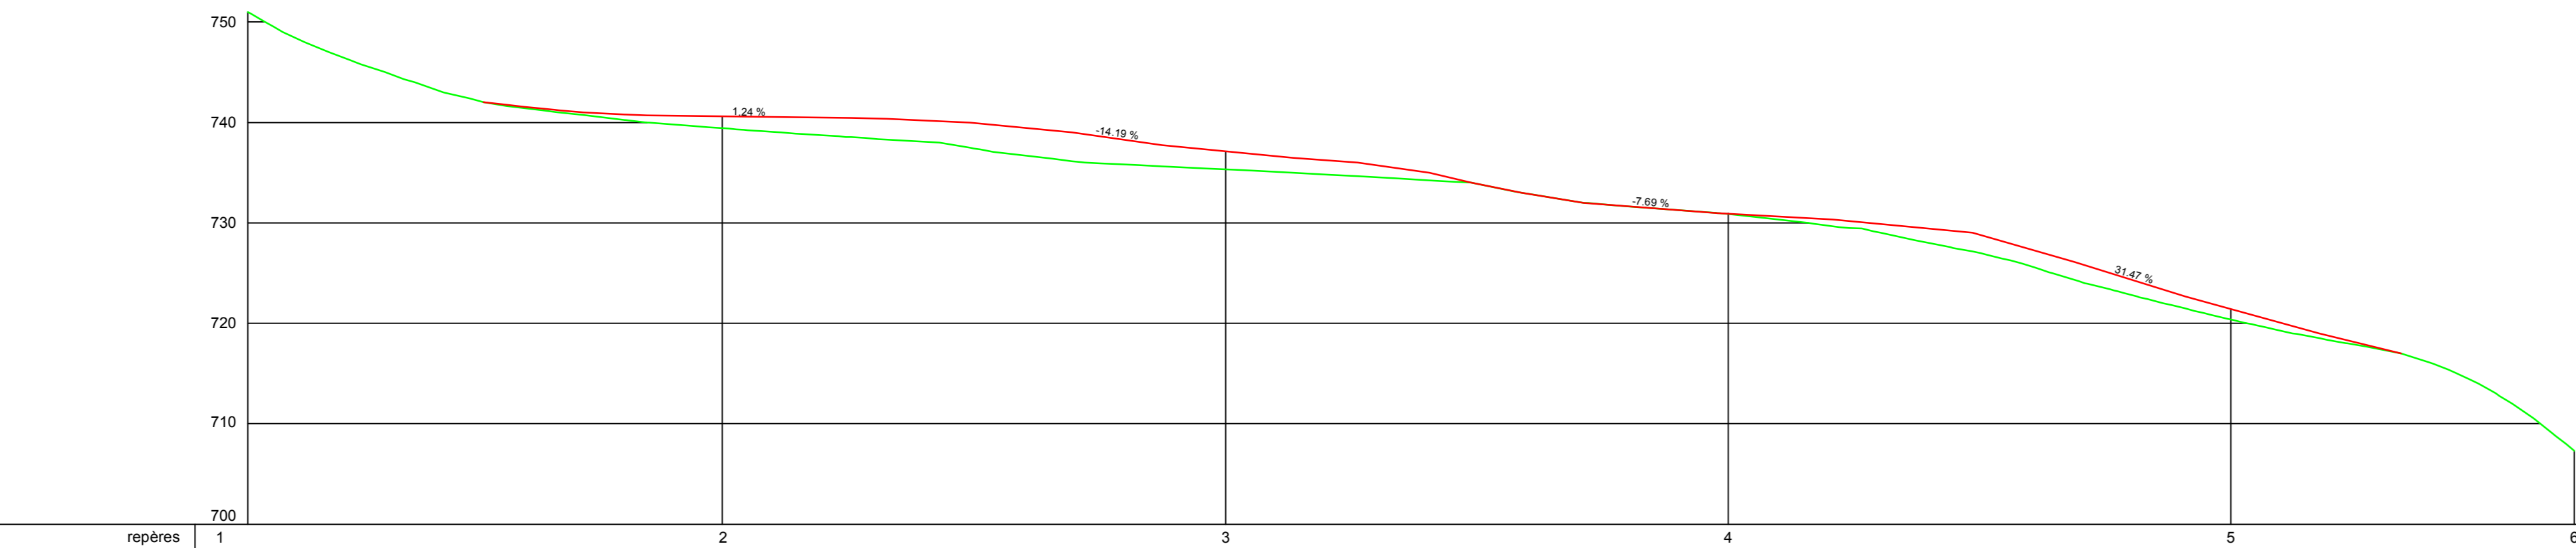

Plan d'aménagement de détail "Golf de la Gruyère"
Coupes du secteur parcours

Enquête publique

Echelle 1:500

18 juin 2012

Légende

- Terrain naturel / existant
- Terrain aménagé

La Secrétaire Le Syndic

Le Conseiller d'Etat, Directeur