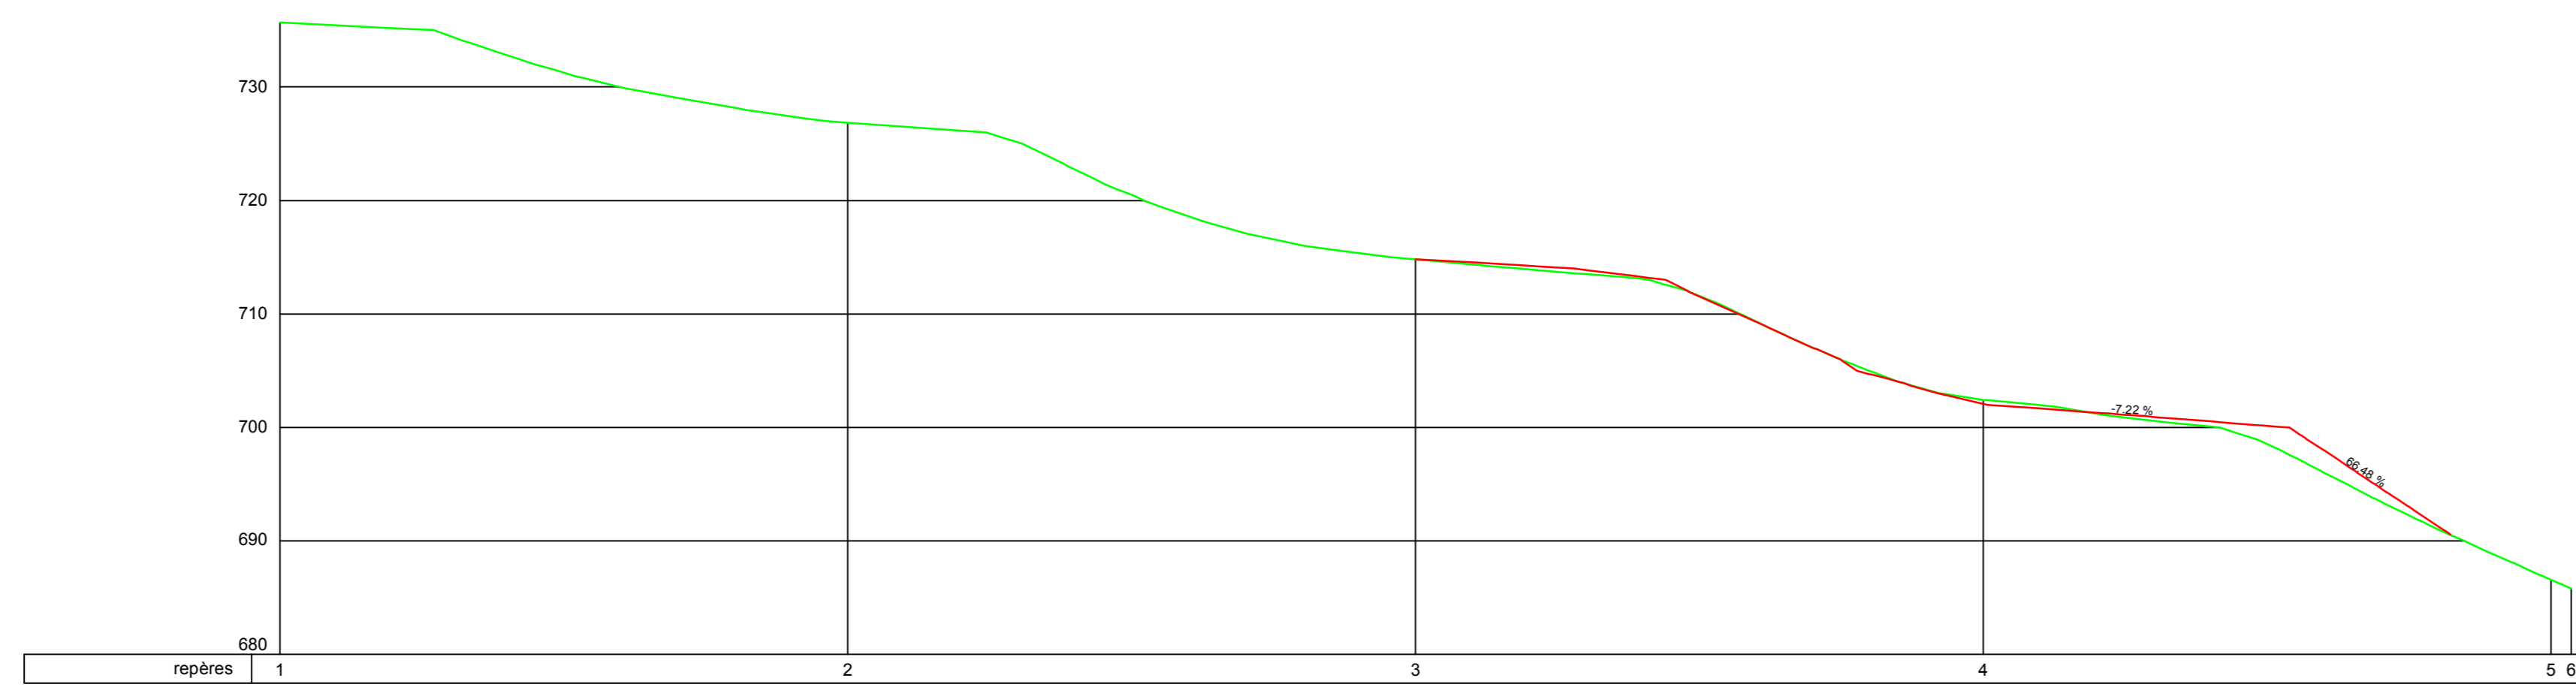

Plan d'aménagement de détail "Golf de la Gruyère"
Coupes du secteur parcours

Enquête publique

Echelle 1:500

18 juin 2012

Légende

- Terrain naturel / existant
- Terrain aménagé

La Secrétaire Le Syndic

Le Conseiller d'Etat, Directeur