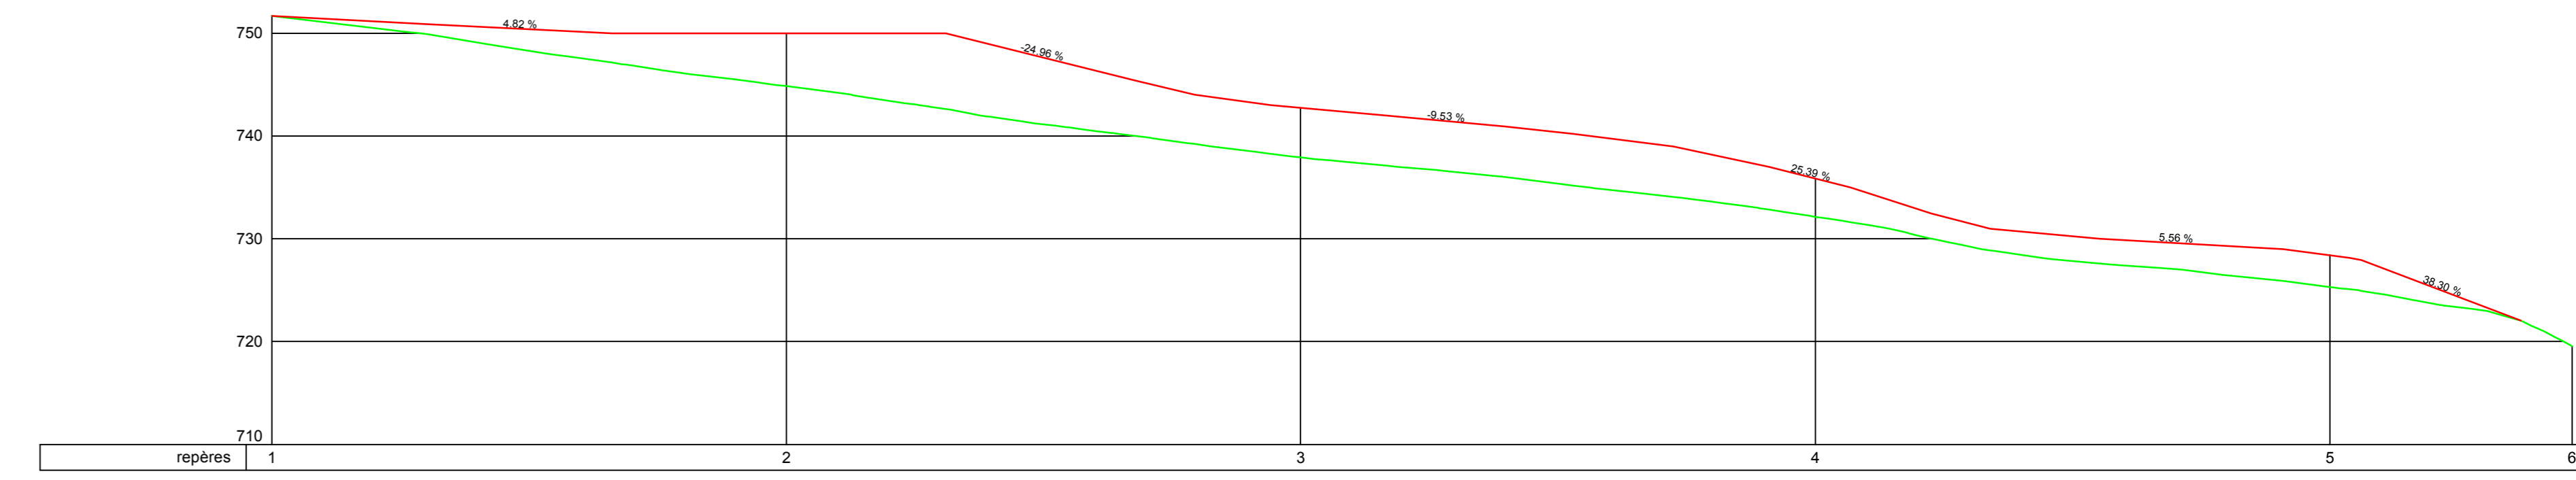

Plan d'aménagement de détail "Golf de la Gruyère"
Coupes du secteur parcours

Enquête publique

Echelle 1:500

18 juin 2012

Légende

- Terrain naturel / existant
- Terrain aménagé

La Secrétaire Le Syndic

Le Conseiller d'Etat, Directeur