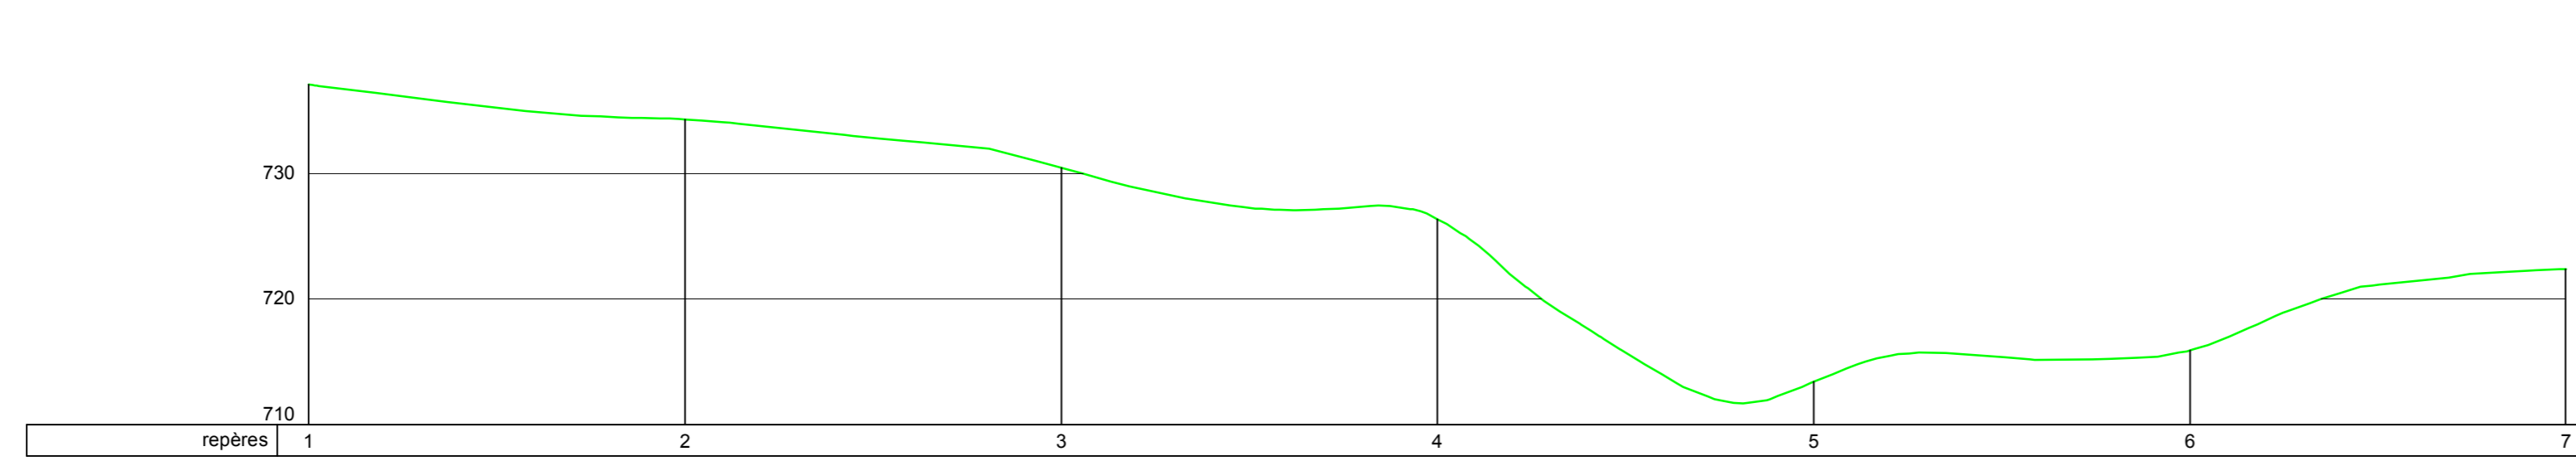

Plan d'aménagement de détail "Golf de la Gruyère"
Coupes du secteur parcours

Enquête publique

Echelle 1:500

18 juin 2012

Légende

- Terrain naturel / existant
- Terrain aménagé

La Secrétaire Le Syndic

Le Conseiller d'Etat, Directeur