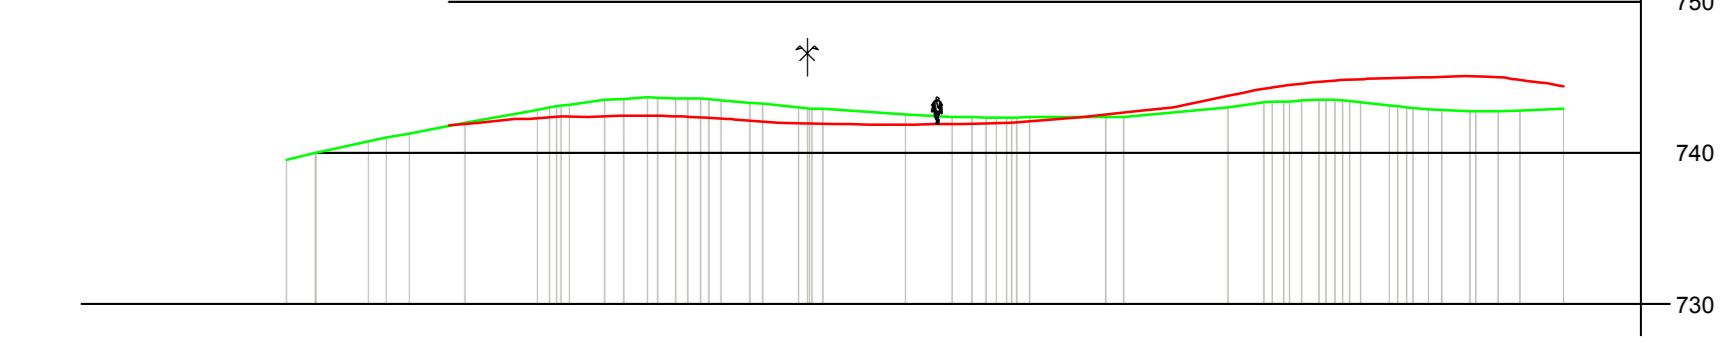

Plan d'aménagement de détail "Golf de la Gruyère"
Coupes du secteur parcours

Enquête publique

Echelle 1:500

18 juin 2012

Légende

- Terrain naturel / existant
- Terrain aménagé

La Secrétaire Le Syndic

Le Conseiller d'Etat, Directeur