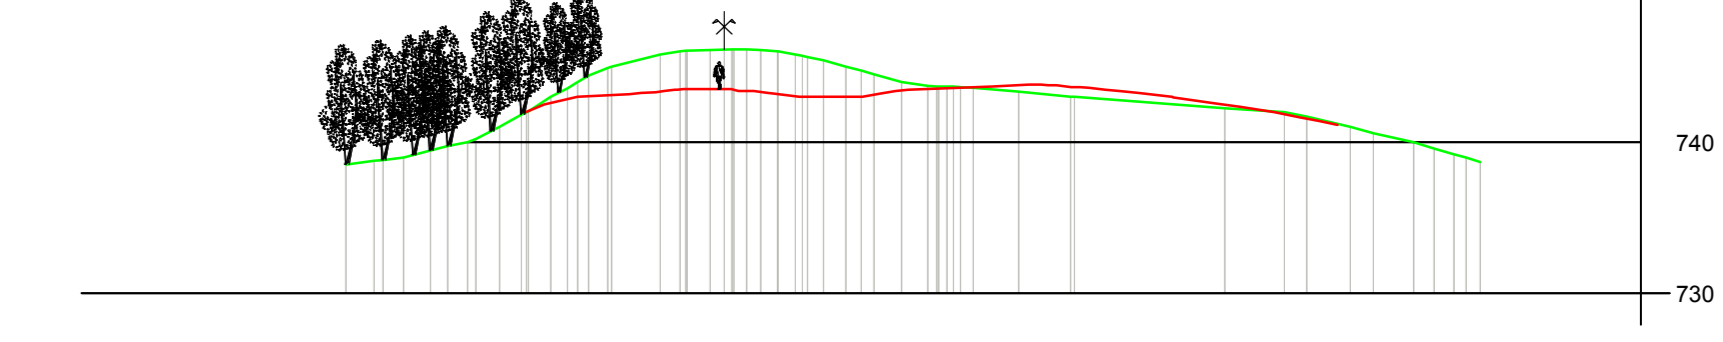

Plan d'aménagement de détail "Golf de la Gruyère"
Coupes du secteur parcours

Enquête publique

Echelle 1:500

18 juin 2012

Légende

- Terrain naturel / existant
- Terrain aménagé

La Secrétaire Le Syndic

Le Conseiller d'Etat, Directeur