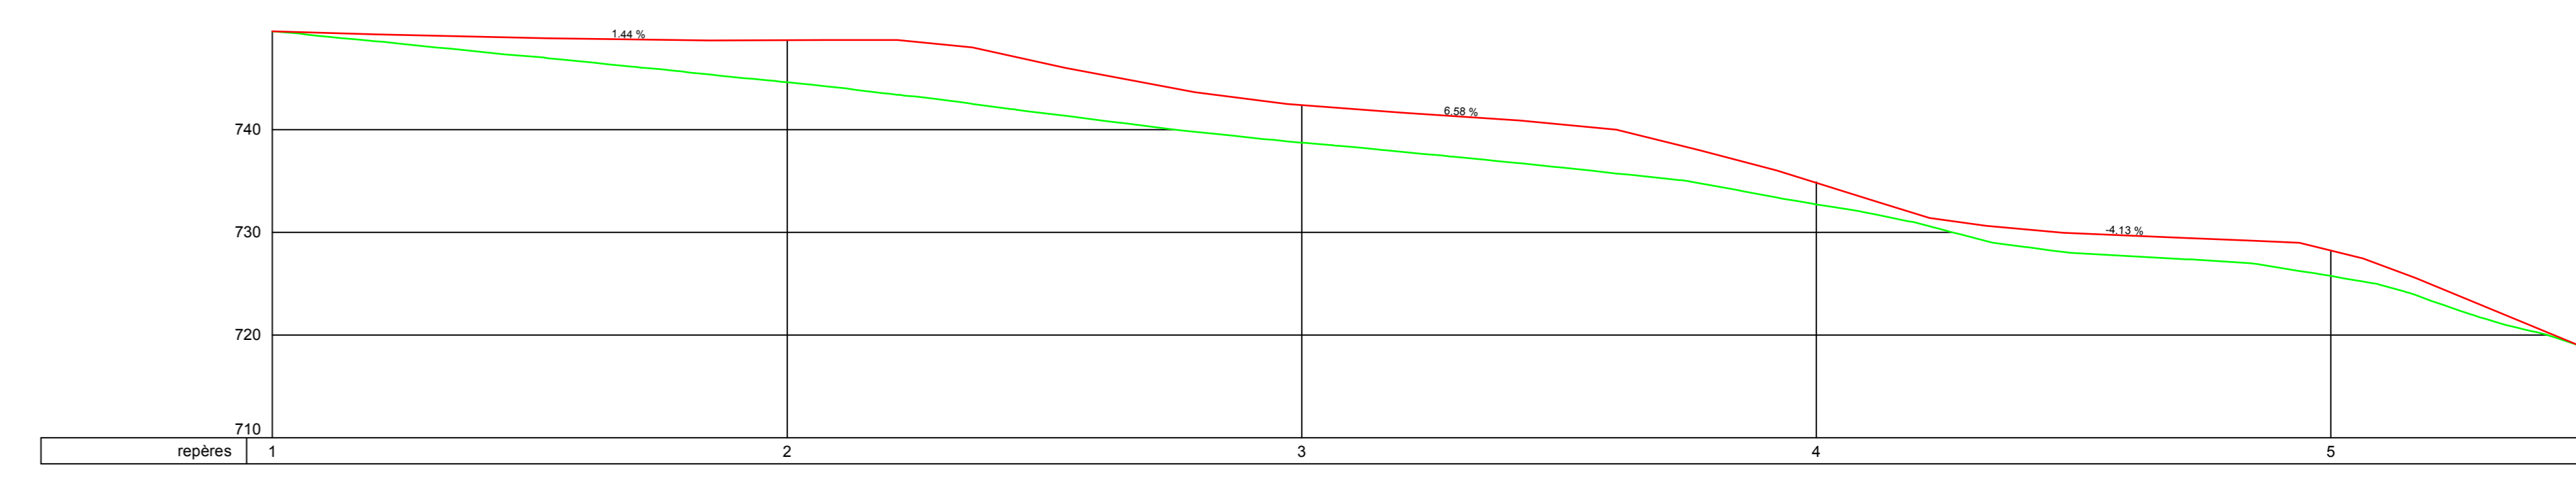

Plan d'aménagement de détail "Golf de la Gruyère"
Coupes du secteur parcours

Enquête publique

Echelle 1:500

18 juin 2012

Légende

- Terrain naturel / existant
- Terrain aménagé

La Secrétaire Le Syndic

Le Conseiller d'Etat, Directeur